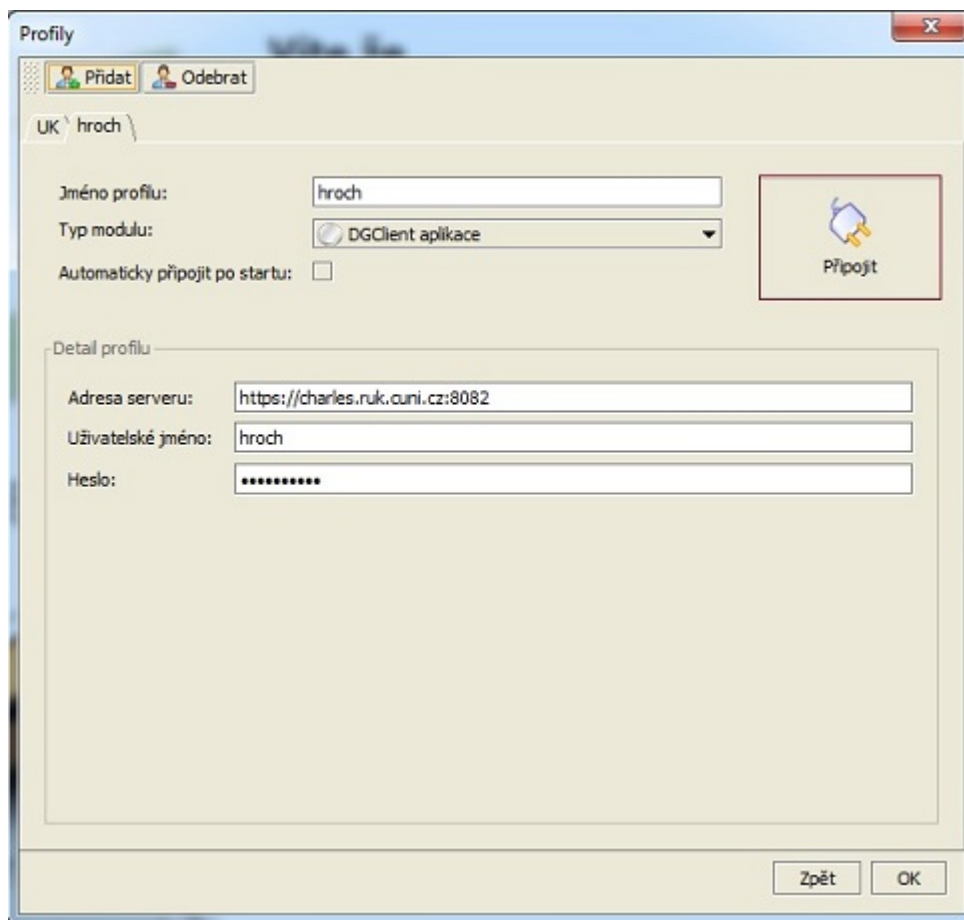

Můžete také využít **rozsáhlé video** [instruktáže](#) od UVT.

Víte že ...

Pokud vám nevyhovuje dvousloupcové zobrazení ...

Ize ho jednoduše zrušit tlačítkem "**Jeden nebo dva sloupce**" na ovládacím panelu.

Pokud máte více účtů ...

Ize mezi nimi jednoduše přepínat pomocí karty "Profily", kterou naleznete na ovládacím panelu,

nebo požádat CIVT o sloučení účtů v jeden.

Pokud vám zmizí ikona aplikace DG Client z plochy ...

Stačí kliknout na [Spustit DGClient 4.0](#) a aplikace se vám obnoví.

Pokud máte prázdný seznam webů ...

Pravděpodobně nemáte vyplněny přihlašovací údaje. Vyplňte je na kartě "Profily", kterou naleznete pod touto ikonou:

Karta "Profily" vypadá takto :

Pokud nechcete vyplňovat přihlašovací údaje po každém spuštění aplikace, zaškrtněte volbu "Automaticky připojit po startu".

- Adresa serveru: <https://charles.ruk.cuni.cz:8082>